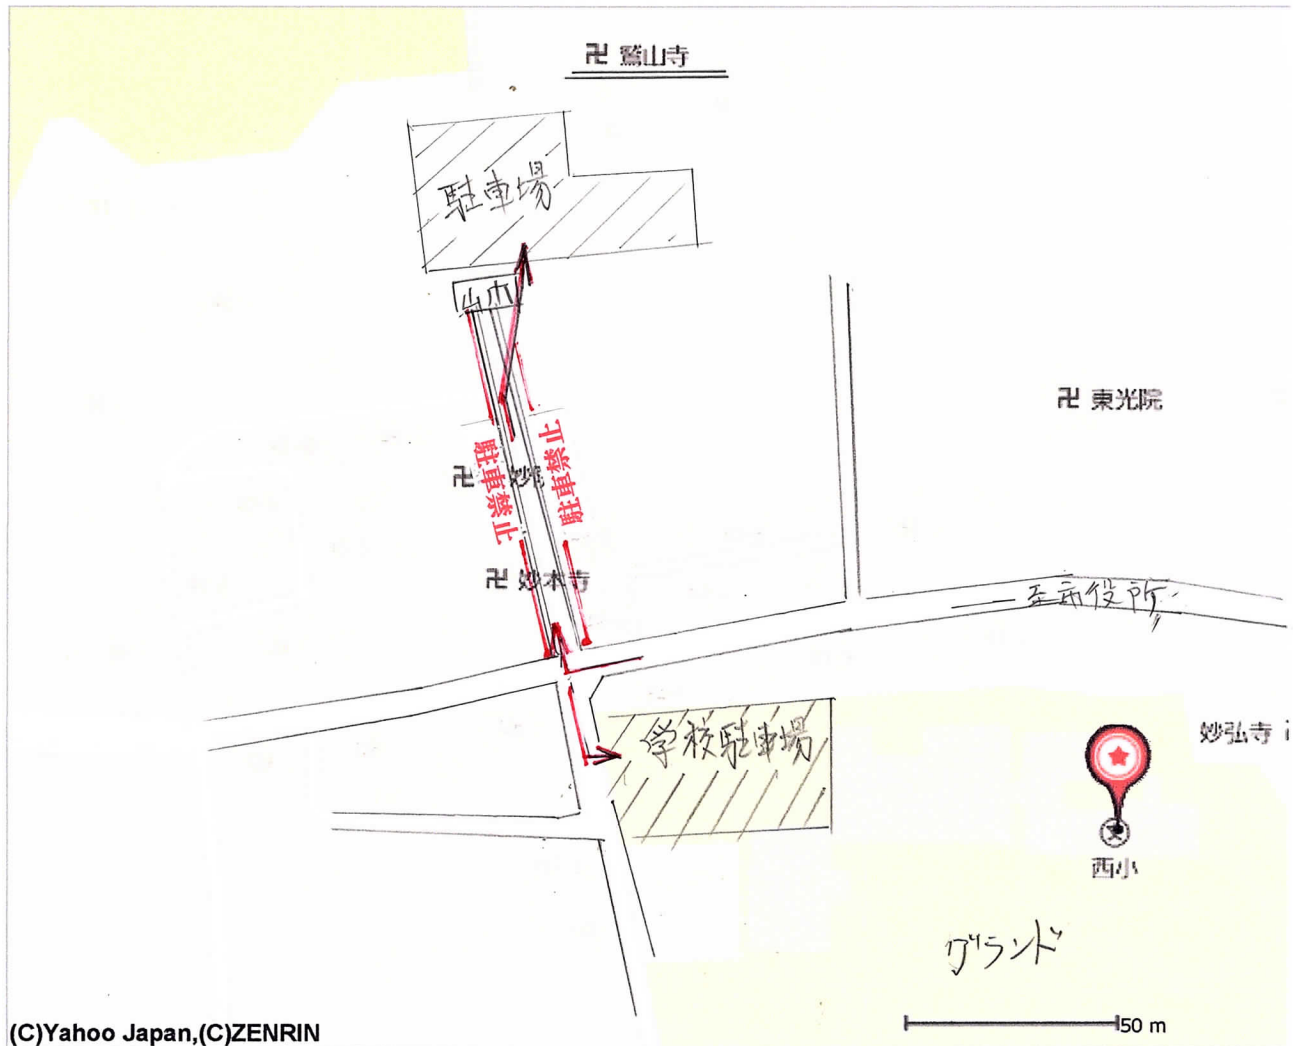

ウエストキッズ杯駐車場、鷲山寺（シュゼンジ）

第19回ウエストキッズ杯駐車場案内

ウエストキッズ杯の駐車場ですが、駐車場が狭くご迷惑お掛けいたします。
各チーム2台、学校駐車場利用して頂き、それ以外は鷲山寺駐車場の利用をお願い致します。

駐車場の案内スタッフが居ますので宜しくお願い致します。
鷲山寺駐車場利用で、山門迄の間は駐車禁止です。