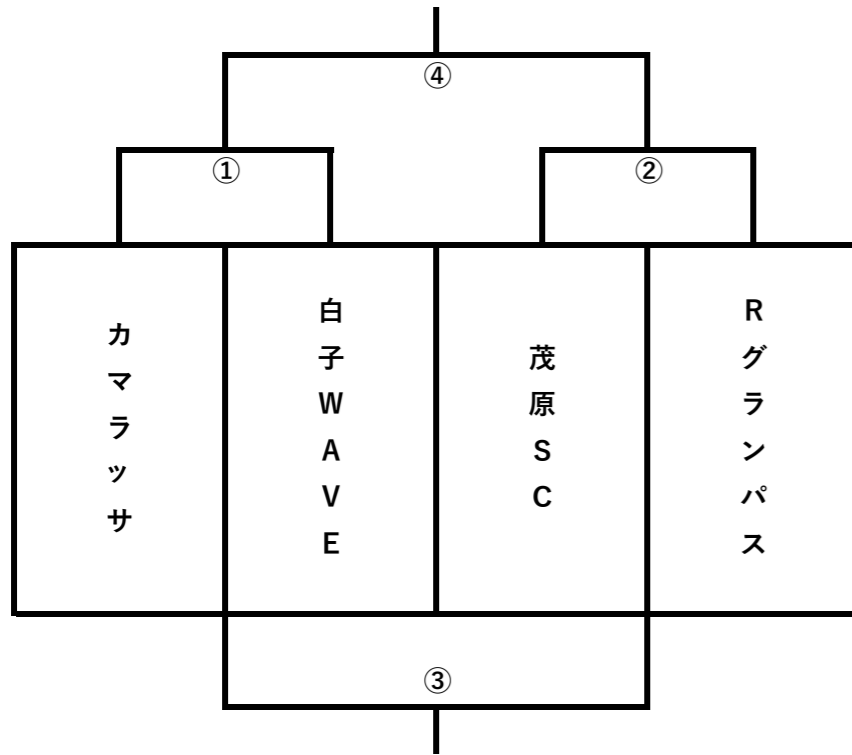

Aグループ 白子町民グラウンドAコート

優勝：

	試合開始時間	審判
①	9:00~	②
②	9:45~	①
③	10:45~	④
④	11:30~	③

Bグループ 白子町民グラウンドBコート

優勝：

	試合開始時間	審判
①	9:00~	②
②	9:45~	①
③	10:45~	④
④	11:30~	③

Cグループ パークむつざわ

優勝：