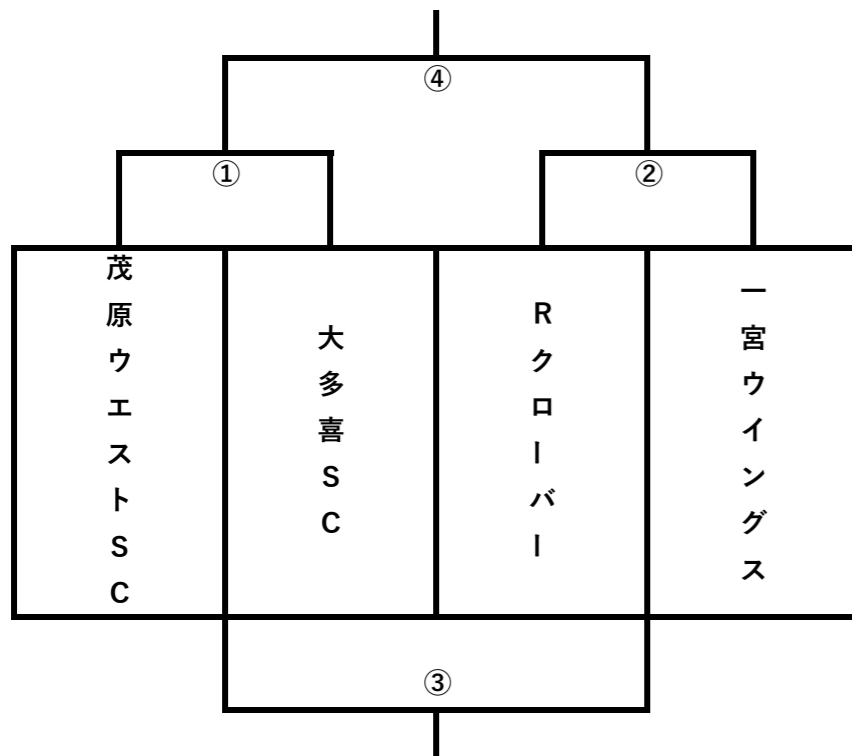

Aグループ 白子町民グラウンドAコート

優勝：

	試合開始時間	審判
①	9:00~	②
②	9:45~	①
③	10:45~	④
④	11:30~	③

Bグループ 白子町民グラウンドBコート

優勝：

	試合開始時間	審判
①	9:00~	②
②	9:45~	①
③	10:45~	④
④	11:30~	③

Cグループ パークむつざわ

優勝：