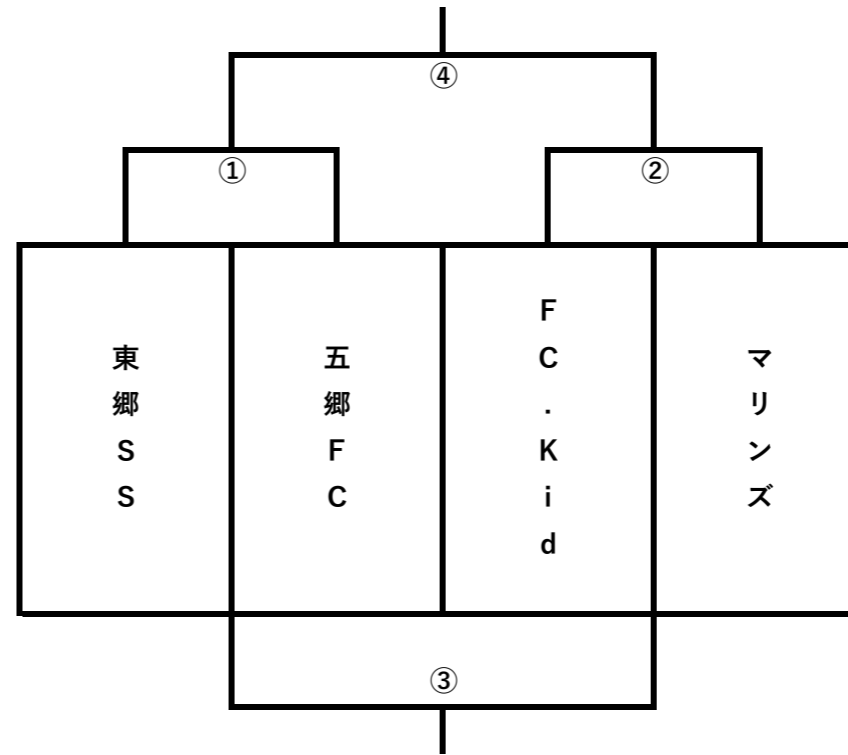

Aグループ 白子町民グラウンドAコート

優勝：

	試合開始時間	審判
①	9:00~	②
②	9:45~	①
③	10:45~	④
④	11:30~	③

Bグループ 白子町民グラウンドBコート

優勝：

	試合開始時間	審判
①	9:00~	②
②	9:45~	①
③	10:45~	④
④	11:30~	③

Cグループ パークむつざわ

優勝：