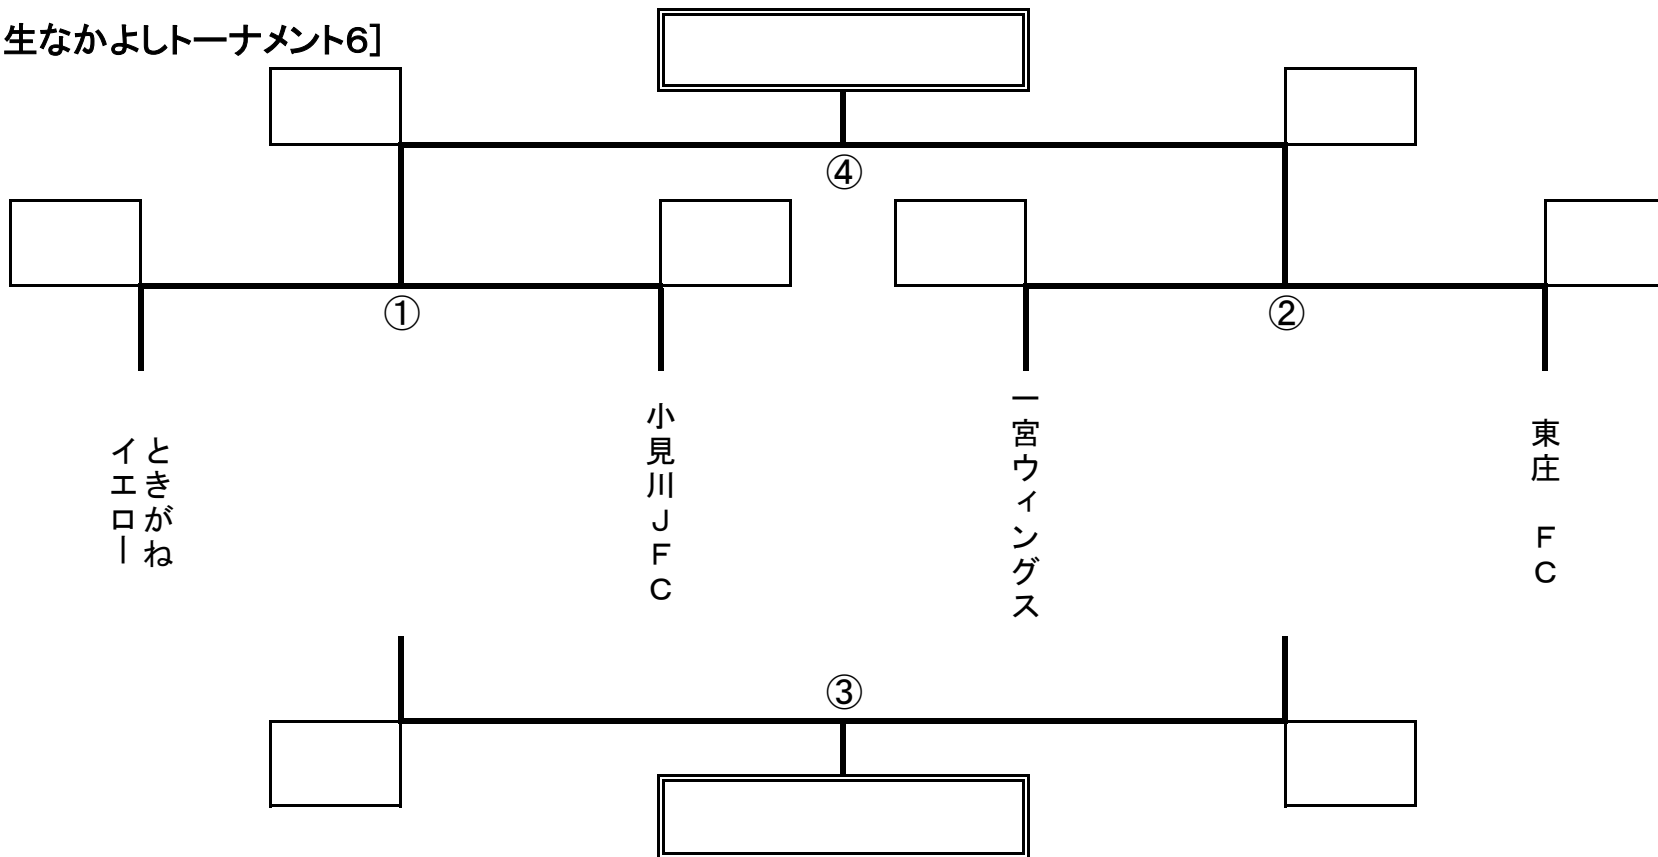

東金アリーナ陸上競技場

(会場責任クラブ: ときがね FC)

★ 会場撤収作業をお願いします。★ ※ 密を避ける為、早い来場はご遠慮下さい。 ※

[6年生なかよしトーナメント6]

- ① 13:00 ~ 13:35 (審判:②の2チーム)
- ② 13:45 ~ 14:20 (審判:①の2チーム)
- ③ 14:35 ~ 15:10 (審判:④の2チーム)
- ④ 15:20 ~ 15:55 (審判:③の2チーム)

※帯同審判1名の場合は、本部へご相談下さい。